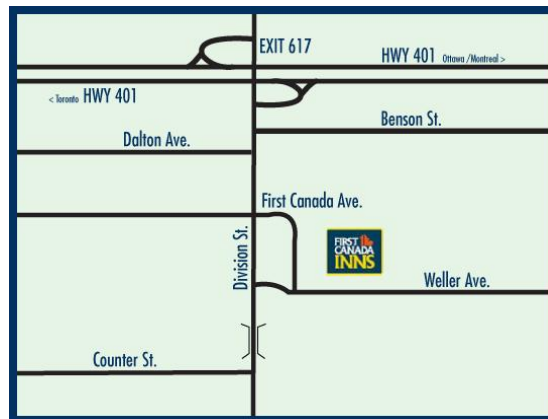

MAPS AND DIRECTIONS / CARTES ET DIRECTIONS

SHOW HALL/ HALLE D'EXPOSITION 53 YONGE ST. KINGSTON, ONTARIO, K7M 6G4

From the West and the East:

**401 to Kingston – (Exit 615) exit at Sir John A MacDonalld Blvd. – head south
Continue to the end of the boulevard
Turn Right onto King Street West
Turn Left onto Yonge Street.**

De l'Ouest et l'Est:

**401 à Kingston - (615) Sortir à Sir John A. MacDonalld, boul. - La direction du sud
Continuer jusqu'au bout du boulevard
Tourner à droite sur King Street West
Tournez à gauche sur Yonge Street.**

Exit onto DIVISION STREET head SOUTH
Turn LEFT onto WELLER AVE (Eastside Mario's)
Turn LEFT onto FIRST CANADA AVENUE

DE L'AUTOROUTE 401 - SORTIE DIVISION ST (SORTIR 617)

Sortir sur DIVISION STREET direction SUD
Tourner à GAUCHE sur WELLER AVE
Tourner à GAUCHE sur FIRST CANADA AVE

FROM HOTEL TO SHOW HALL / DE L'HÔTEL AU SALON D'ÉXPOSITION

Turn LEFT onto WELLER AVE
Turn LEFT onto DIVISION ST.
Turn RIGHT onto JOHN COUNTER BLVD: (first right after the overpass)
Turn LEFT on SIR JOHN A MACDONALD BLVD
Turn RIGHT on KING ST W
Turn LEFT on YONGE ST